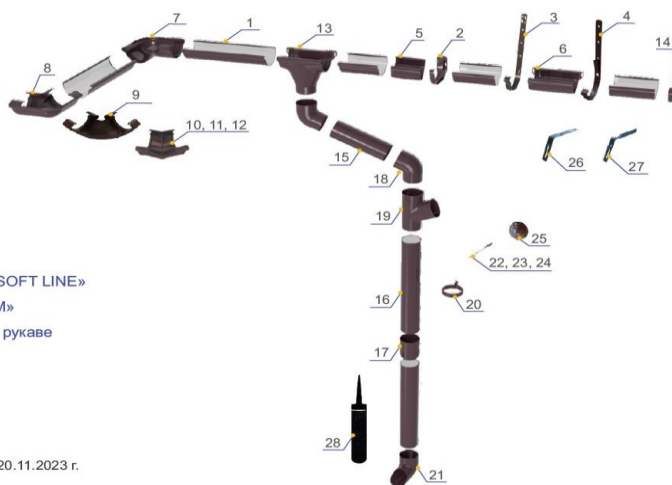

Водосточная система GLC PVC (пр-во Россия)

GLC TECHNOLOGY

ГАРАНТИЯ 15 ЛЕТ

ПВХ 152 / 100

цвет: белый ~RAL 9010, тёмно-коричневый ~RAL 8019, серый графит ~RAL 7024, антрацит ~RAL 9005

№	наименование	материал	цена руб. / шт.
элементы желоба			
1	GLC PVC желоб водосточный 152 мм, 3 м п.	пвх	1 174,00
2	GLC PVC кронштейн желоба	пвх	191,00
3	GLC PVC кронштейн желоба металлический	сталь	444,00
4	GLC PVC кронштейн желоба усиленный	сталь	513,00
5	GLC PVC соединитель желоба стандартный new	пвх	398,00
6	GLC PVC соединитель желоба усиленный	пвх	632,00
7	GLC PVC угол желоба универсальный 90°	пвх	843,00
8	GLC PVC угол желоба универсальный 135°	пвх	1 927,00
9	GLC PVC угол желоба регулируемый 90-160°	пвх	1 927,00
10	GLC PVC спец. угол желоба универсальный более 90°	пвх	1 927,00
11	GLC PVC спец. угол желоба универсальный менее 90°	пвх	3 850,00
12	GLC PVC спец. двухплоскостной угол желоба универсальный	пвх	5 546,00
13	GLC PVC воронка желоба	пвх	1 008,00
14	GLC PVC заглушка желоба универсальная	пвх	347,00

элементы трубы

15	GLC PVC труба d 100 мм, 3 м п.	ПВХ	1 434,00
16	GLC PVC труба d 100 мм, 1 м п.	ПВХ	524,00
17	GLC PVC муфта трубы	ПВХ	492,00
18	GLC PVC колено трубы 67°	ПВХ	544,00
19	GLC PVC тройник трубы 67°	ПВХ	1 320,00
20	GLC PVC хомут трубы	ПВХ	290,00
21	GLC PVC отвод трубы new	ПВХ	609,00
22	крепление хомута с дюбелем 100 мм	сталь	62,00
23	крепление хомута с дюбелем 140 мм	сталь	66,00
24	крепление хомута с дюбелем 180 мм	сталь	77,00
25	накладка декоративная для крепления хомута	сталь	67,00

дополнительные элементы

26	удлинитель с крепежом 3 x 25 прямой		147,31
27	удлинитель с крепежом 3 x 25 боковой		164,66
28	клей для ВС ПВХ, 200 мл		707,00

ПРЕИМУЩЕСТВА:

- эстетика премиального продукта «SOFT LINE»
- простота монтажа «QUICK SYSTEM»
- желоба и трубы в индивидуальном рукаве
- устойчивость к выцветанию
- 100% герметичность системы